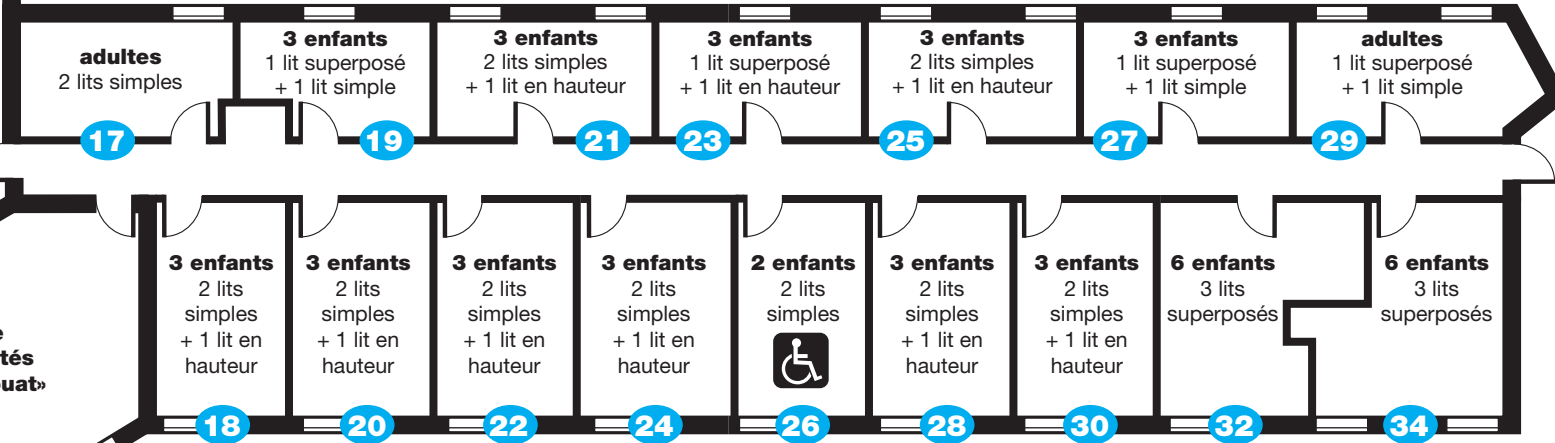

La Maison Marine

Sarzeau

Aile d'hébergement
«Gilles Gahinet»

ACCES
Aile d'hébergement
«Bernard Moitessier»

Salle d'activités
«Edouard Firmery»

Salle
d'activités

Salle
d'activités
«Ile d'Houat»

Salle
d'activités
«Ile Dumet»

Toutes les chambres sont équipées de sanitaires complets