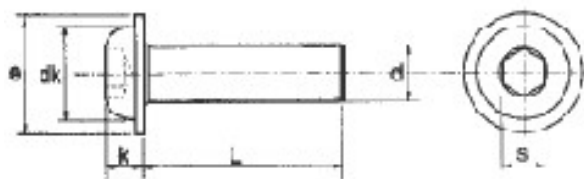

Description du produit

à six pans creux - Inox A2

Informations complémentaires

Matière INOX

Classe A2

Revêtement INOX

Diamètre M5

Longueur 16

dk 9,5

e max 11,8

k 2,75

s 3