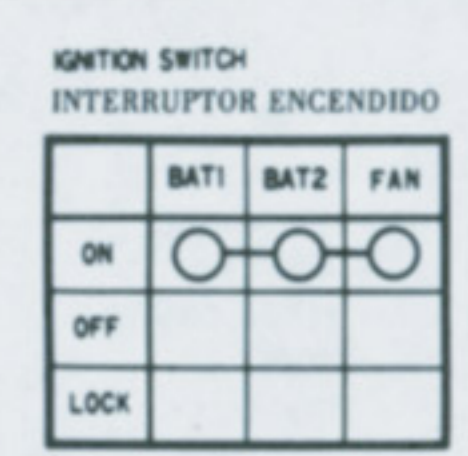

XRV650 (ED, G)

- TACHOMETER LIGHTS
LUCES TACOMETRO
- NEUTRAL INDICATOR
INDICADOR PUNTO MUERTO
- HIGH BEAM INDICATOR
INDICADOR LUZ CARRETERA
- RIGHT TURN SIGNAL INDICATOR
INDICADOR SEÑALES DIRECCION DCH
- OIL PRESSURE LIGHT
LUZ PRESION ACEITE
- LEFT TURN SIGNAL INDICATOR
INDICADOR SEÑAL DIRECCION IZQ
- TEMP METER LIGHT
LUZ TERMOMETRO

- B — BLACK
- Y — YELLOW
- Bu — BLUE
- G — GREEN
- R — RED
- W — WHITE
- Br — BROWN
- O — ORANGE
- Lb — LIGHT BLUE
- Lg — LIGHT GREEN
- P — PINK
- Gr — GRAY
- Bl — NEGRO
- Y — AMARILLO
- Bu — AZUL
- G — VERDE
- R — ROJO
- W — BLANCO
- Br — MARRON
- O — NARANJA
- Lb — AZUL CLARO
- Lg — VERDE CLARO
- P — ROSA
- Gr — GRIS

SWITCH CONTINUITY
CONTINUIDAD DE INTERRUPTORES

XRV650 (SW)

- 1 TACHOMETER LIGHTS
LUCES TACOMETRO
- 2 NEUTRAL INDICATOR
INDICADOR PUNTO MUERTO
- 3 HIGH BEAM INDICATOR
INDICADOR LUZ CARRETERA
- 4 RIGHT TURN SIGNAL INDICATOR
INDICADOR SEÑALES DIRECCION DCH
- 5 OIL PRESSURE LIGHT
LUZ PRESION ACEITE
- 6 LEFT TURN SIGNAL INDICATOR
INDICADOR SEÑAL DIRECCION IZQ
- 7 TEMP METER LIGHT
LUZ TERMOMETRO

- B — BLACK
- Y — YELLOW
- G — GREEN
- R — RED
- W — WHITE
- Br — BROWN
- O — ORANGE
- Lb — LIGHT BLUE
- Lg — LIGHT GREEN
- P — PINK
- Gr — GRAY

SWITCH CONTINUITY
CONTINUIDAD DE INTERRUPTORES

XRV650 (IT)