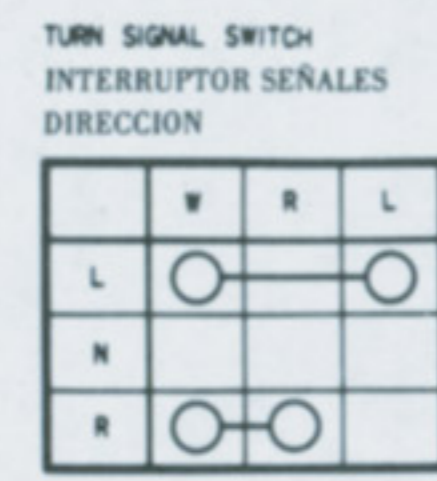

XRV650 (ED, G)

- TACHOMETER LIGHTS
LUCES TACOMETRO
- NEUTRAL INDICATOR
INDICADOR PUNTO MUERTO
- HIGH BEAM INDICATOR
INDICADOR LUZ CARRETERA
- RIGHT TURN SIGNAL INDICATOR
INDICADOR SEÑALES DIRECCION DCH
- OIL PRESSURE LIGHT
LUZ PRESION ACEITE
- LEFT TURN SIGNAL INDICATOR
INDICADOR SEÑAL DIRECCION IZQ
- TEMP METER LIGHT
LUZ TERMOMETRO

- B — BLACK
- Y — YELLOW
- Bu — BLUE
- G — GREEN
- R — RED
- W — WHITE
- Br — BROWN
- O — ORANGE
- Lb — LIGHT BLUE
- Lg — LIGHT GREEN
- P — PINK
- Gr — GRAY
- Bl — NEGRO
- Y — AMARILLO
- Bu — AZUL
- G — VERDE
- R — ROJO
- W — BLANCO
- Br — MARRON
- O — NARANJA
- Lb — AZUL CLARO
- Lg — VERDE CLARO
- P — ROSA
- Gr — GRIS

SWITCH CONTINUITY
CONTINUIDAD DE INTERRUPTORES

XRV650 (SW)

- 1 TACHOMETER LIGHTS
LUCES TACOMETRO
- 2 NEUTRAL INDICATOR
INDICADOR PUNTO MUERTO
- 3 HIGH BEAM INDICATOR
INDICADOR LUZ CARRETERA
- 4 RIGHT TURN SIGNAL INDICATOR
INDICADOR SEÑALES DIRECCION DCH
- 5 OIL PRESSURE LIGHT
LUZ PRESION ACEITE
- 6 LEFT TURN SIGNAL INDICATOR
INDICADOR SEÑAL DIRECCION IZQ
- 7 TEMP METER LIGHT
LUZ TERMOMETRO

- B — BLACK
- Y — YELLOW
- G — GREEN
- R — RED
- W — WHITE
- Br — BROWN
- O — ORANGE
- Lb — LIGHT BLUE
- Lg — LIGHT GREEN
- P — PINK
- Gr — GRAY

SWITCH CONTINUITY
CONTINUIDAD DE INTERRUPTORES

XRV650 (IT)