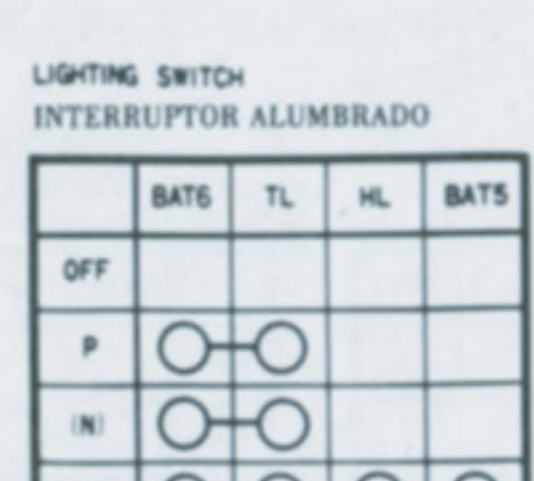

XRV650 (ED, G)

- TACHOMETER LIGHTS
LUCES TACOMETRO
- NEUTRAL INDICATOR
INDICADOR PUNTO MUERTO
- HIGH BEAM INDICATOR
INDICADOR LUZ CARRETERA
- RIGHT TURN SIGNAL INDICATOR
INDICADOR SEÑALES DIRECCION DCH
- OIL PRESSURE LIGHT
LUZ PRESION ACEITE
- LEFT TURN SIGNAL INDICATOR
INDICADOR SEÑAL DIRECCION IZQ
- TEMP METER LIGHT
LUZ TERMOMETRO

- B — BLACK
- Y — YELLOW
- Bu — BLUE
- G — GREEN
- R — RED
- W — WHITE
- Br — BROWN
- O — ORANGE
- Lb — LIGHT BLUE
- Lg — LIGHT GREEN
- P — PINK
- Gr — GRAY
- Bl — NEGRO
- Y — AMARILLO
- Bu — AZUL
- G — VERDE
- R — ROJO
- W — BLANCO
- Br — MARRON
- O — NARANJA
- Lb — AZUL CLARO
- Lg — VERDE CLARO
- P — ROSA
- Gr — GRIS

SWITCH CONTINUITY
CONTINUIDAD DE INTERRUPTORES

XRV650 (SW)

- 1 TACHOMETER LIGHTS
LUCES TACOMETRO
- 2 NEUTRAL INDICATOR
INDICADOR PUNTO MUERTO
- 3 HIGH BEAM INDICATOR
INDICADOR LUZ CARRETERA
- 4 RIGHT TURN SIGNAL INDICATOR
INDICADOR SEÑALES DIRECCION DCH
- 5 OIL PRESSURE LIGHT
LUZ PRESION ACEITE
- 6 LEFT TURN SIGNAL INDICATOR
INDICADOR SEÑAL DIRECCION IZQ
- 7 TEMP METER LIGHT
LUZ TERMOMETRO

- B — BLACK
- Y — YELLOW
- G — GREEN
- R — RED
- W — WHITE
- Br — BROWN
- O — ORANGE
- Lb — LIGHT BLUE
- Lg — LIGHT GREEN
- P — PINK
- Gr — GRAY

SWITCH CONTINUITY
CONTINUIDAD DE INTERRUPTORES

XRV650 (IT)