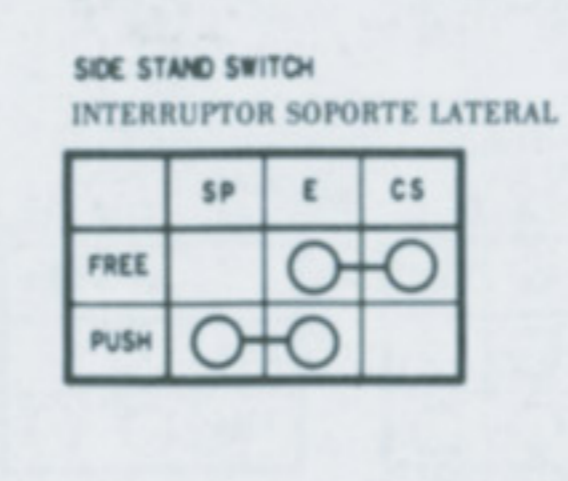

XRV650 (ED, G)

- TACHOMETER LIGHTS
LUCES TACOMETRO
- NEUTRAL INDICATOR
INDICADOR PUNTO MUERTO
- HIGH BEAM INDICATOR
INDICADOR LUZ CARRETERA
- RIGHT TURN SIGNAL INDICATOR
INDICADOR SEÑALES DIRECCION DCH
- OIL PRESSURE LIGHT
LUZ PRESION ACEITE
- LEFT TURN SIGNAL INDICATOR
INDICADOR SEÑAL DIRECCION IZQ
- TEMP METER LIGHT
LUZ TERMOMETRO

- B — BLACK
- Y — YELLOW
- Bu — BLUE
- G — GREEN
- R — RED
- W — WHITE
- Br — BROWN
- O — ORANGE
- Lb — LIGHT BLUE
- Lg — LIGHT GREEN
- P — PINK
- Gr — GRAY
- Bl — NEGRO
- Y — AMARILLO
- Bu — AZUL
- G — VERDE
- R — ROJO
- W — BLANCO
- Br — MARRON
- O — NARANJA
- Lb — AZUL CLARO
- Lg — VERDE CLARO
- P — ROSA
- Gr — GRIS

SWITCH CONTINUITY
CONTINUIDAD DE INTERRUPTORES

XRV650 (SW)

- 1 TACHOMETER LIGHTS
LUCES TACOMETRO
- 2 NEUTRAL INDICATOR
INDICADOR PUNTO MUERTO
- 3 HIGH BEAM INDICATOR
INDICADOR LUZ CARRETERA
- 4 RIGHT TURN SIGNAL INDICATOR
INDICADOR SEÑALES DIRECCION DCH
- 5 OIL PRESSURE LIGHT
LUZ PRESION ACEITE
- 6 LEFT TURN SIGNAL INDICATOR
INDICADOR SEÑAL DIRECCION IZQ
- 7 TEMP METER LIGHT
LUZ TERMOMETRO

- B — BLACK
- Y — YELLOW
- G — GREEN
- R — RED
- W — WHITE
- Br — BROWN
- O — ORANGE
- Lb — LIGHT BLUE
- Lg — LIGHT GREEN
- P — PINK
- Gr — GRAY

SWITCH CONTINUITY
CONTINUIDAD DE INTERRUPTORES

XRV650 (IT)