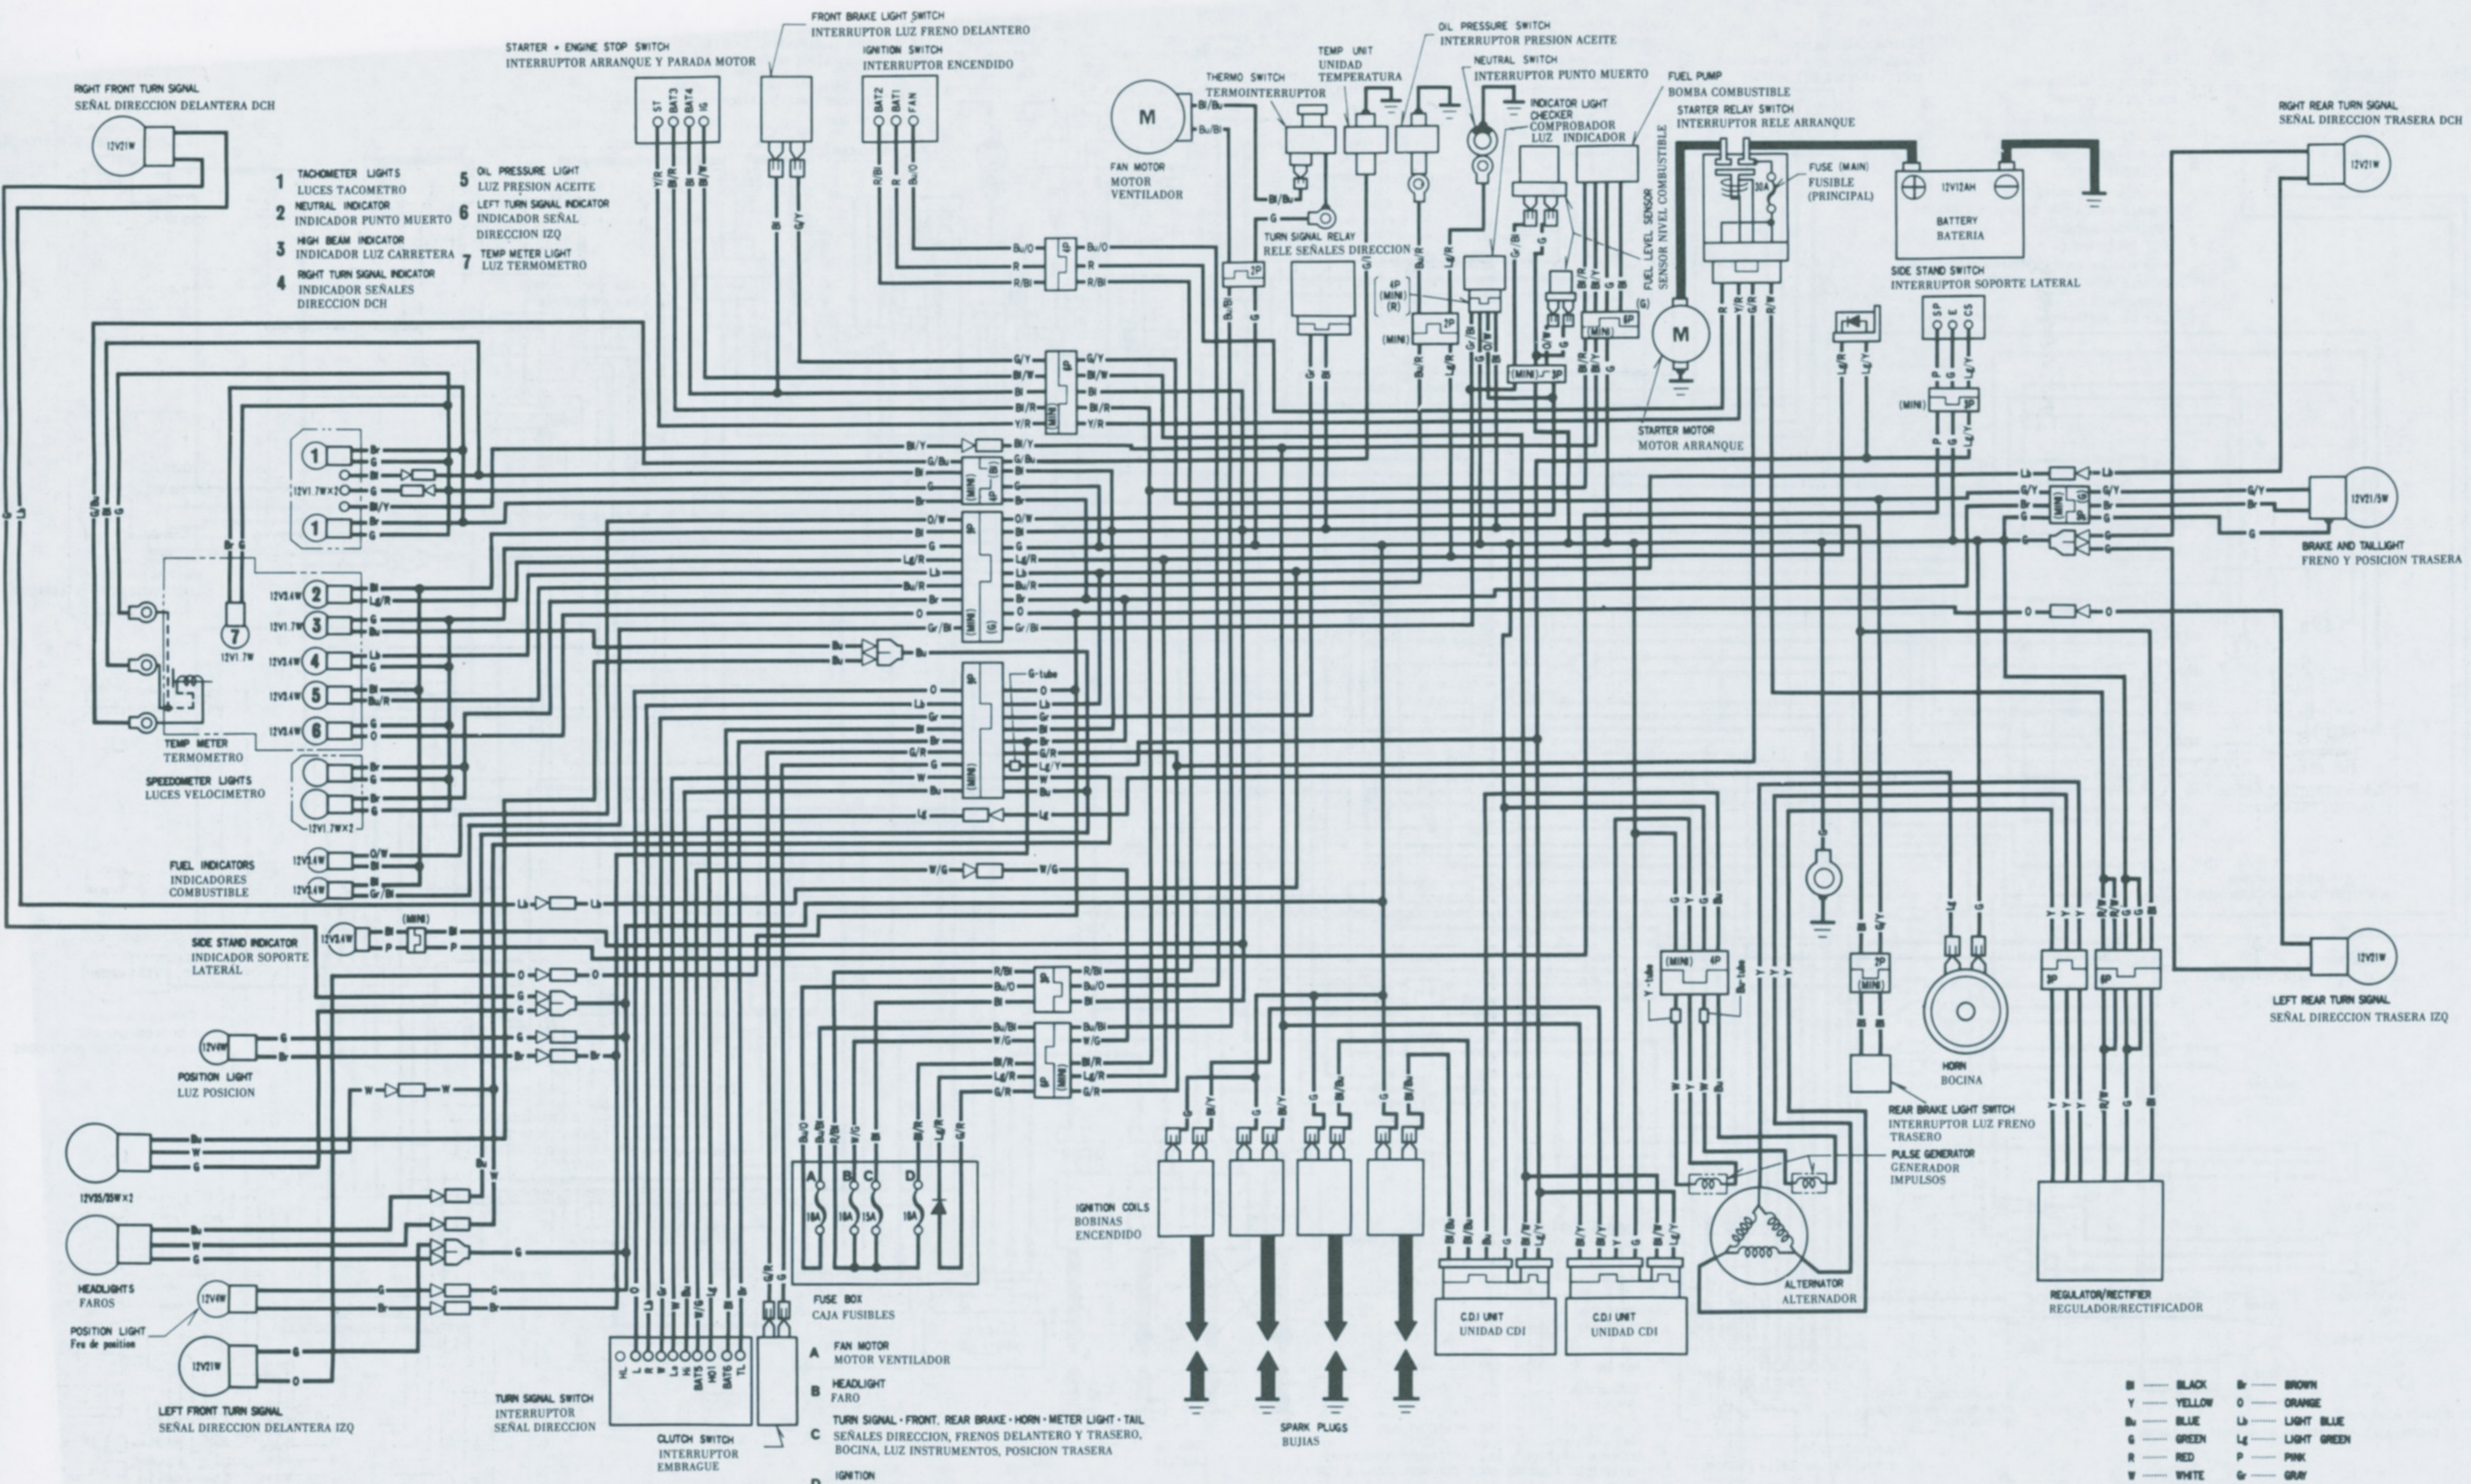

XRV650 (ED, G)

- TACHOMETER LIGHTS
LUCES TACOMETRO
- NEUTRAL INDICATOR
INDICADOR PUNTO MUERTO
- HIGH BEAM INDICATOR
INDICADOR LUZ CARRETERA
- RIGHT TURN SIGNAL INDICATOR
INDICADOR SEÑALES DIRECCION DCH
- OIL PRESSURE LIGHT
LUZ PRESION ACEITE
- LEFT TURN SIGNAL INDICATOR
INDICADOR SEÑAL DIRECCION IZQ
- TEMP METER LIGHT
LUZ TERMOMETRO

- FUSE BOX
CAJA FUSIBLES
- A FAN MOTOR
MOTOR VENTILADOR
 - B HEADLIGHT
FARO
 - C TURN SIGNAL - FRONT, REAR BRAKE - HORN - METER LIGHT - TAIL
SEÑALES DIRECCION, FRENS DELANTERO Y TRASERO, BOCINA, LUZ INSTRUMENTOS, POSICION TRASERA
 - D IGNITION
ENCENDIDO

SWITCH CONTINUITY
CONTINUIDAD DE INTERRUPTORES

XRV650 (SW)

- 1 TACHOMETER LIGHTS
LUCES TACOMETRO
- 2 NEUTRAL INDICATOR
INDICADOR PUNTO MUERTO
- 3 HIGH BEAM INDICATOR
INDICADOR LUZ CARRETERA
- 4 RIGHT TURN SIGNAL INDICATOR
INDICADOR SEÑALES DIRECCION DCH
- 5 OIL PRESSURE LIGHT
LUZ PRESION ACEITE
- 6 LEFT TURN SIGNAL INDICATOR
INDICADOR SEÑAL DIRECCION IZQ
- 7 TEMP METER LIGHT
LUZ TERMOMETRO

- B — BLACK
- Y — YELLOW
- G — GREEN
- R — RED
- W — WHITE
- Br — BROWN
- O — ORANGE
- Lb — LIGHT BLUE
- Lg — LIGHT GREEN
- P — PINK
- Gr — GRAY

SWITCH CONTINUITY
CONTINUIDAD DE INTERRUPTORES

XRV650 (IT)