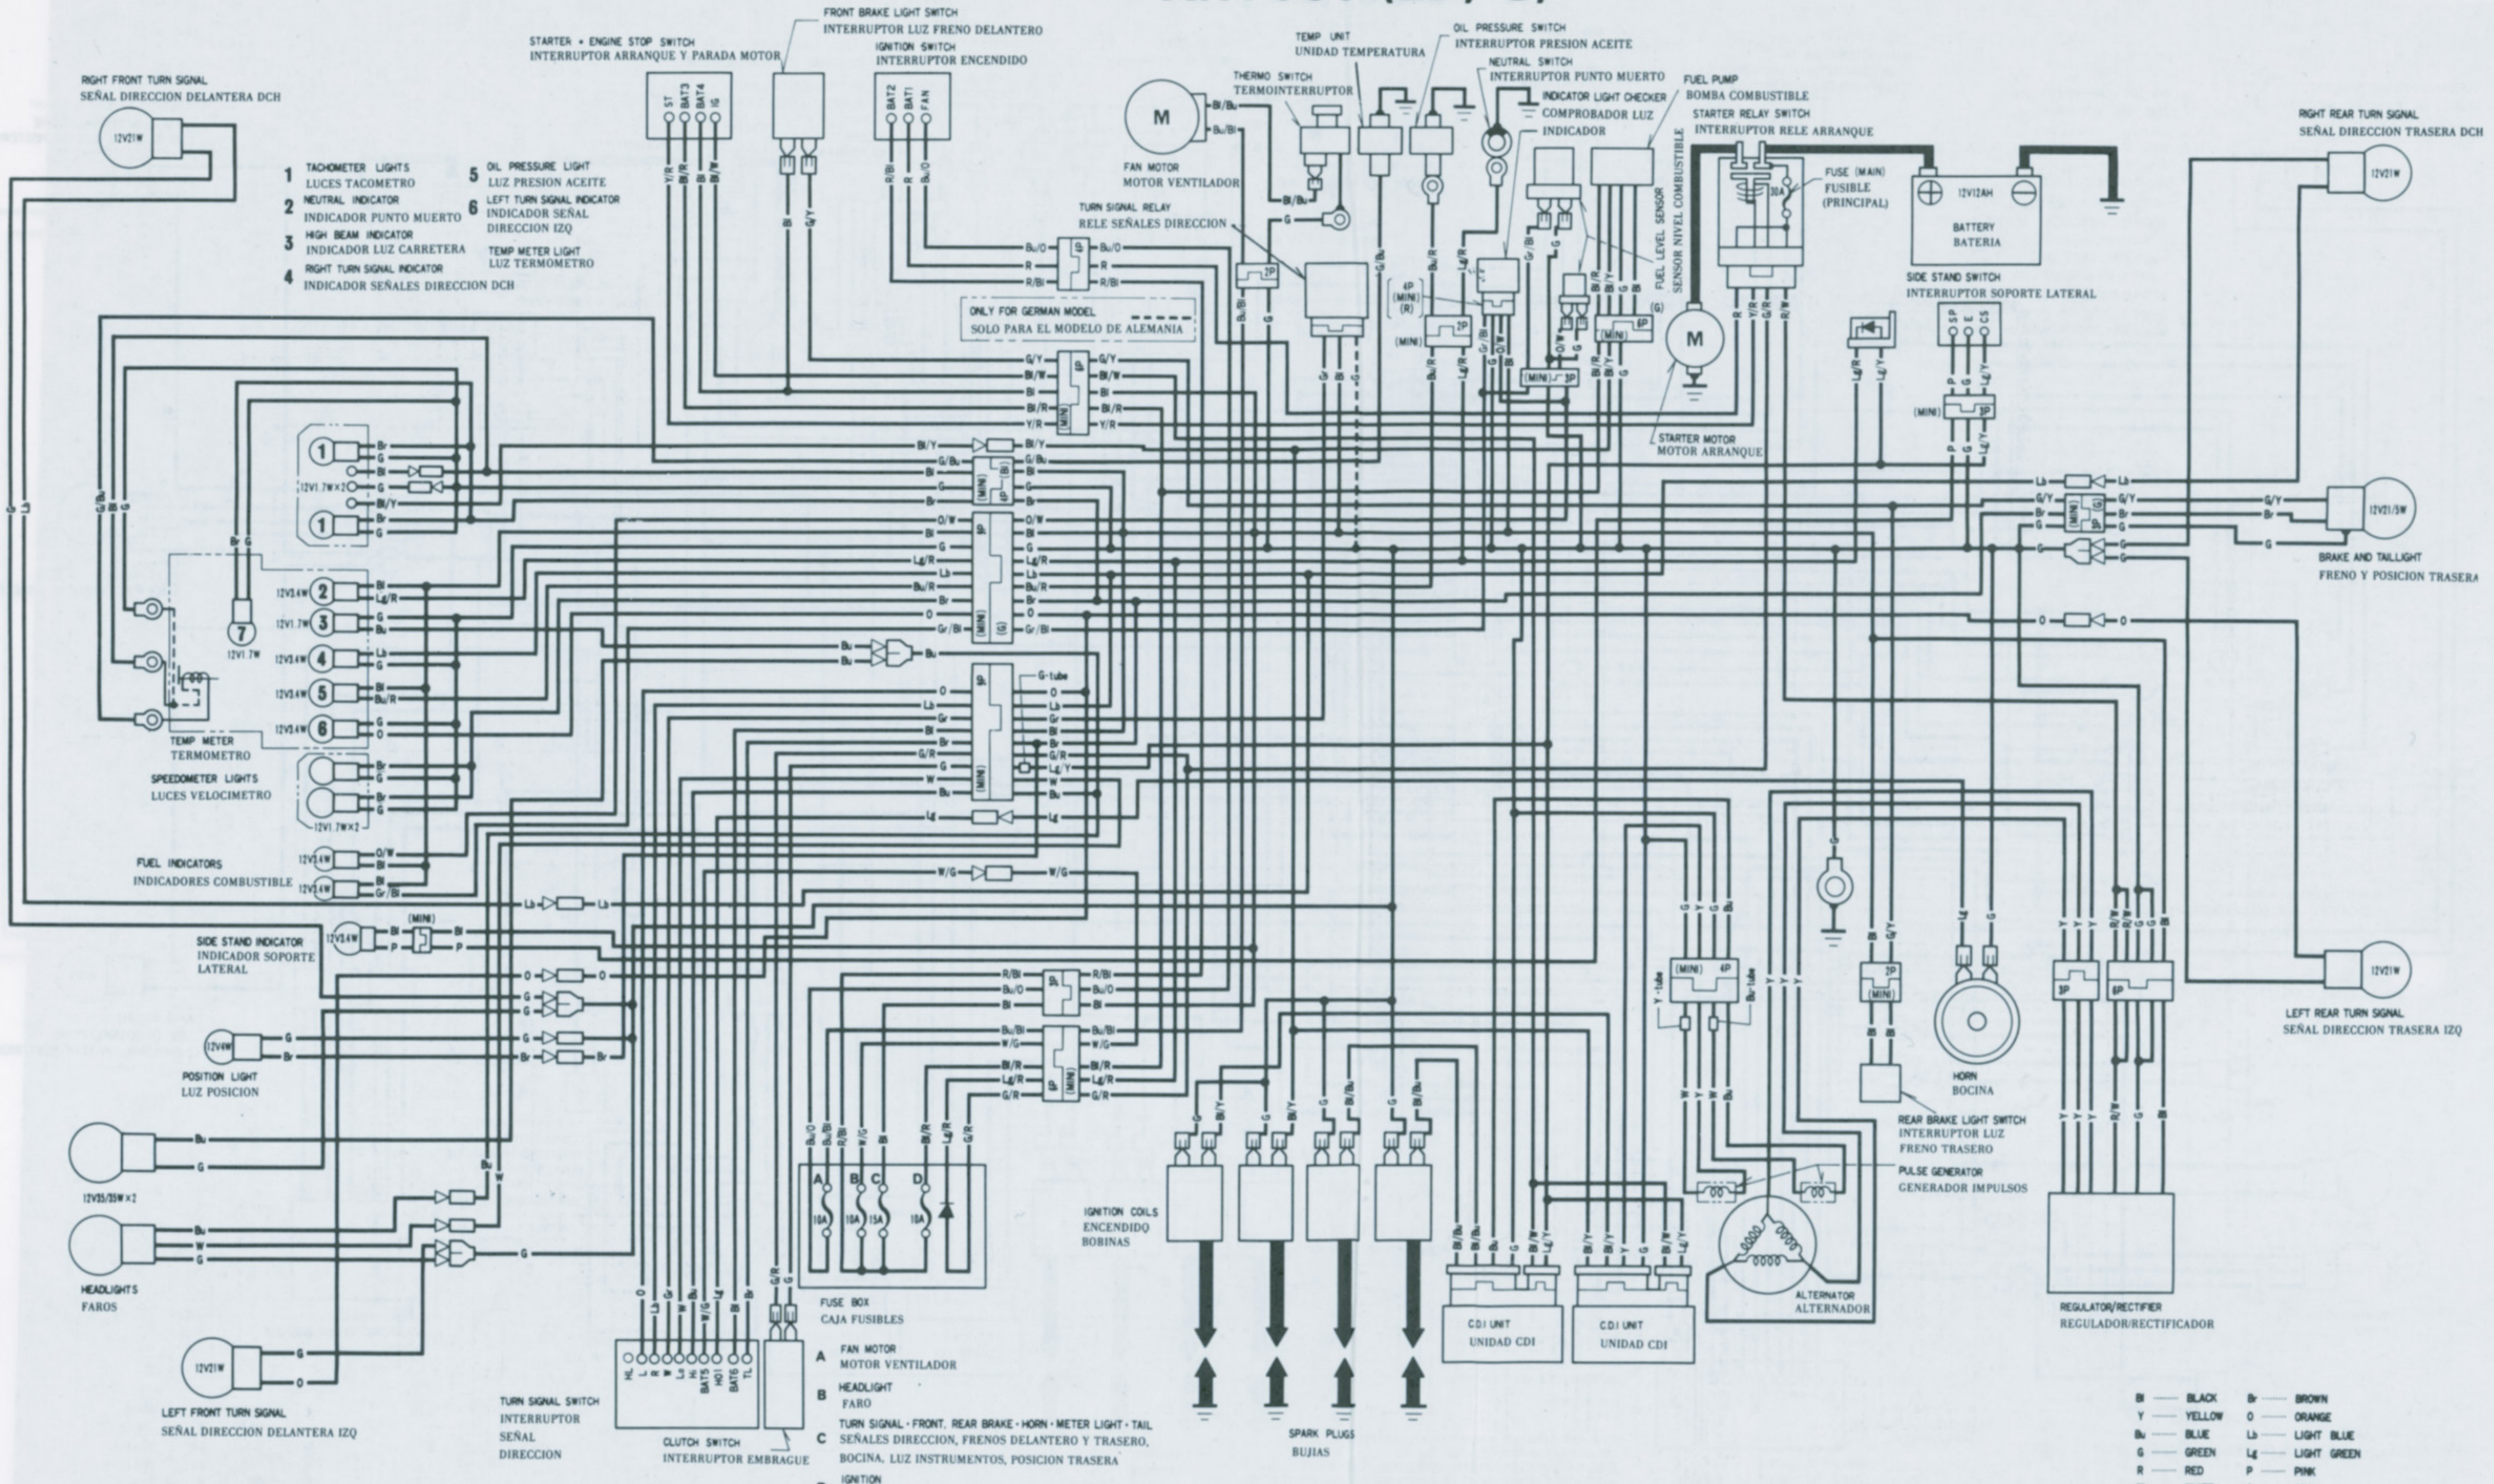

XRV650 (ED, G)

- TACHOMETER LIGHTS
LUCES TACOMETRO
- NEUTRAL INDICATOR
INDICADOR PUNTO MUERTO
- HIGH BEAM INDICATOR
INDICADOR LUZ CARRETERA
- RIGHT TURN SIGNAL INDICATOR
INDICADOR SEÑALES DIRECCION DCH
- OIL PRESSURE LIGHT
LUZ PRESION ACEITE
- LEFT TURN SIGNAL INDICATOR
INDICADOR SEÑAL DIRECCION IZQ
- TEMP METER LIGHT
LUZ TERMOMETRO

- FUSE BOX
CAJA FUSIBLES
- A FAN MOTOR
MOTOR VENTILADOR
 - B HEADLIGHT
FARO
 - C TURN SIGNAL - FRONT, REAR BRAKE - HORN - METER LIGHT - TAIL
SEÑALES DIRECCION, FRENS DELANTERO Y TRASERO, BOCINA, LUZ INSTRUMENTOS, POSICION TRASERA
 - D IGNITION
ENCENDIDO

SWITCH CONTINUITY
CONTINUIDAD DE INTERRUPTORES

XRV650 (SW)

- 1 TACHOMETER LIGHTS
LUCES TACOMETRO
- 2 NEUTRAL INDICATOR
INDICADOR PUNTO MUERTO
- 3 HIGH BEAM INDICATOR
INDICADOR LUZ CARRETERA
- 4 RIGHT TURN SIGNAL INDICATOR
INDICADOR SEÑALES DIRECCION DCH
- 5 OIL PRESSURE LIGHT
LUZ PRESION ACEITE
- 6 LEFT TURN SIGNAL INDICATOR
INDICADOR SEÑAL DIRECCION IZQ
- 7 TEMP METER LIGHT
LUZ TERMOMETRO

- B — BLACK
- Y — YELLOW
- G — GREEN
- R — RED
- W — WHITE
- Br — BROWN
- O — ORANGE
- Lb — LIGHT BLUE
- Lg — LIGHT GREEN
- P — PINK
- Gr — GRAY

SWITCH CONTINUITY
CONTINUIDAD DE INTERRUPTORES

XRV650 (IT)