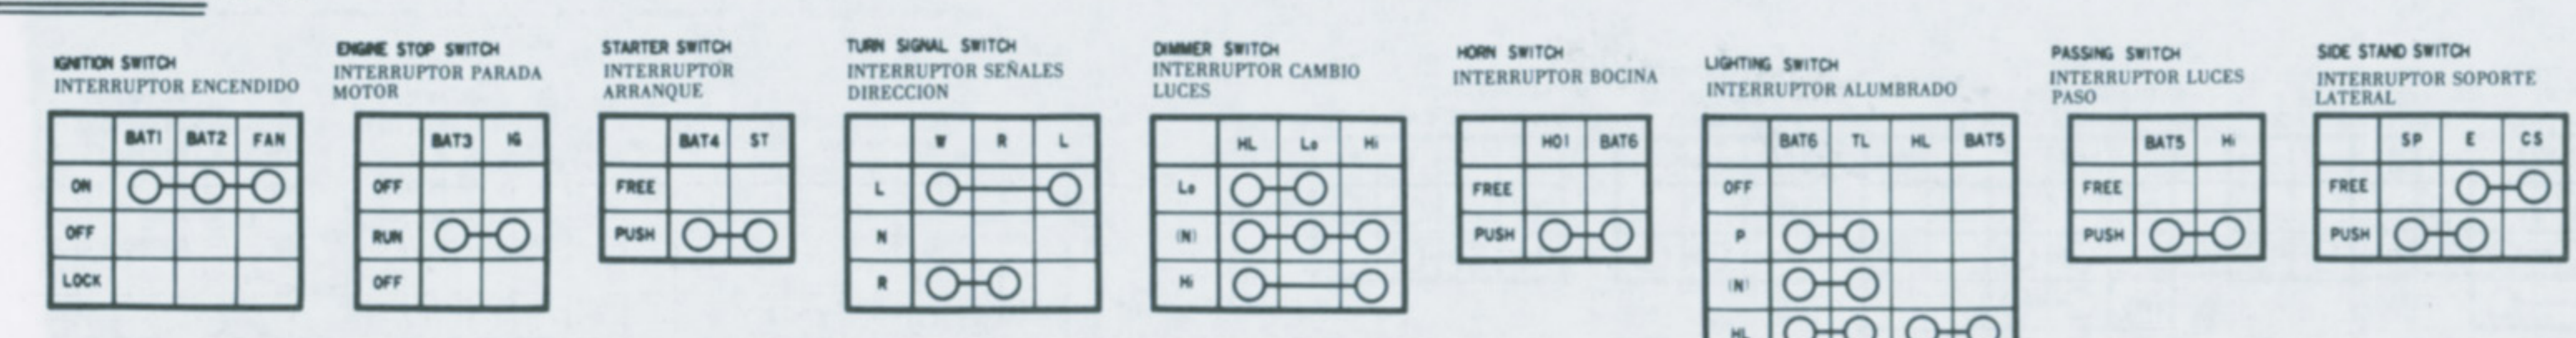

XRV650 (ED, G)

- TACHOMETER LIGHTS
LUCES TACOMETRO
- NEUTRAL INDICATOR
INDICADOR PUNTO MUERTO
- HIGH BEAM INDICATOR
INDICADOR LUZ CARRETERA
- RIGHT TURN SIGNAL INDICATOR
INDICADOR SEÑALES DIRECCION DCH
- OIL PRESSURE LIGHT
LUZ PRESION ACEITE
- LEFT TURN SIGNAL INDICATOR
INDICADOR SEÑAL DIRECCION IZQ
- TEMP METER LIGHT
LUZ TERMOMETRO

SWITCH CONTINUITY
CONTINUIDAD DE INTERRUPTORES

XRV650 (SW)

- 1 TACHOMETER LIGHTS
LUCES TACOMETRO
- 2 NEUTRAL INDICATOR
INDICADOR PUNTO MUERTO
- 3 HIGH BEAM INDICATOR
INDICADOR LUZ CARRETERA
- 4 RIGHT TURN SIGNAL INDICATOR
INDICADOR SEÑALES DIRECCION DCH
- 5 OIL PRESSURE LIGHT
LUZ PRESION ACEITE
- 6 LEFT TURN SIGNAL INDICATOR
INDICADOR SEÑAL DIRECCION IZQ
- 7 TEMP METER LIGHT
LUZ TERMOMETRO

- B — BLACK
- Y — YELLOW
- G — GREEN
- R — RED
- W — WHITE
- Br — BROWN
- O — ORANGE
- Lb — LIGHT BLUE
- Lg — LIGHT GREEN
- P — PINK
- Gr — GRAY

SWITCH CONTINUITY
CONTINUIDAD DE INTERRUPTORES

XRV650 (IT)

SWITCH CONTINUITY
CONTINUIDAD DE INTERRUPTORES

- Bl — BLACK
- Y — YELLOW
- Bu — BLUE
- G — GREEN
- R — RED
- W — WHITE
- Br — BROWN
- O — ORANGE
- Lb — LIGHT BLUE
- Lg — LIGHT GREEN
- P — PINK
- Gr — GRAY
- Bl — NEGRO
- Y — AMARILLO
- Bu — AZUL
- G — VERDE
- R — ROJO
- W — BLANCO
- Br — MARRON
- O — NARANJA
- Lb — AZUL CLARO
- Lg — VERDE CLARO
- P — ROSA
- Gr — GRIS