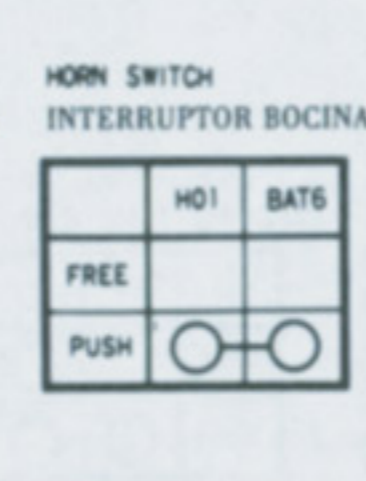

XRV650 (ED, G)

- TACHOMETER LIGHTS
LUCES TACOMETRO
- NEUTRAL INDICATOR
INDICADOR PUNTO MUERTO
- HIGH BEAM INDICATOR
INDICADOR LUZ CARRETERA
- RIGHT TURN SIGNAL INDICATOR
INDICADOR SEÑALES DIRECCION DCH
- OIL PRESSURE LIGHT
LUZ PRESION ACEITE
- LEFT TURN SIGNAL INDICATOR
INDICADOR SEÑAL DIRECCION IZQ
- TEMP METER LIGHT
LUZ TERMOMETRO

- B — BLACK
- Y — YELLOW
- Bu — BLUE
- G — GREEN
- R — RED
- W — WHITE
- Br — BROWN
- O — ORANGE
- Lb — LIGHT BLUE
- Lg — LIGHT GREEN
- P — PINK
- Gr — GRAY
- Bl — NEGRO
- Y — AMARILLO
- Bu — AZUL
- G — VERDE
- R — ROJO
- W — BLANCO
- Br — MARRON
- O — NARANJA
- Lb — AZUL CLARO
- Lg — VERDE CLARO
- P — ROSA
- Gr — GRIS

SWITCH CONTINUITY
CONTINUIDAD DE INTERRUPTORES

XRV650 (SW)

- 1 TACHOMETER LIGHTS
LUCES TACOMETRO
- 2 NEUTRAL INDICATOR
INDICADOR PUNTO MUERTO
- 3 HIGH BEAM INDICATOR
INDICADOR LUZ CARRETERA
- 4 RIGHT TURN SIGNAL INDICATOR
INDICADOR SEÑALES DIRECCION DCH
- 5 OIL PRESSURE LIGHT
LUZ PRESION ACEITE
- 6 LEFT TURN SIGNAL INDICATOR
INDICADOR SEÑAL DIRECCION IZQ
- 7 TEMP METER LIGHT
LUZ TERMOMETRO

- B — BLACK
- Y — YELLOW
- G — GREEN
- R — RED
- W — WHITE
- Br — BROWN
- O — ORANGE
- Lb — LIGHT BLUE
- Lg — LIGHT GREEN
- P — PINK
- Gr — GRAY

SWITCH CONTINUITY
CONTINUIDAD DE INTERRUPTORES

XRV650 (IT)