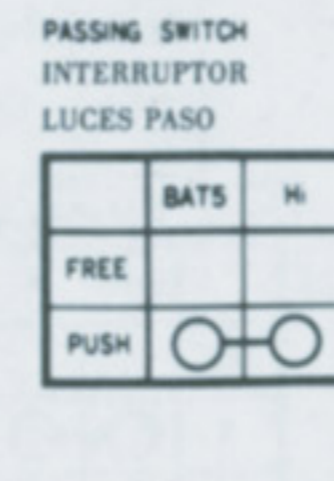

XRV650 (ED, G)

- TACHOMETER LIGHTS
LUCES TACOMETRO
- NEUTRAL INDICATOR
INDICADOR PUNTO MUERTO
- HIGH BEAM INDICATOR
INDICADOR LUZ CARRETERA
- RIGHT TURN SIGNAL INDICATOR
INDICADOR SEÑALES DIRECCION DCH
- OIL PRESSURE LIGHT
LUZ PRESION ACEITE
- LEFT TURN SIGNAL INDICATOR
INDICADOR SEÑAL DIRECCION IZQ
- TEMP METER LIGHT
LUZ TERMOMETRO

- B — BLACK
- Y — YELLOW
- Bu — BLUE
- G — GREEN
- R — RED
- W — WHITE
- Br — BROWN
- O — ORANGE
- Lb — LIGHT BLUE
- Lg — LIGHT GREEN
- P — PINK
- Gr — GRAY
- Bl — NEGRO
- Y — AMARILLO
- Bu — AZUL
- G — VERDE
- R — ROJO
- W — BLANCO
- Br — MARRON
- O — NARANJA
- Lb — AZUL CLARO
- Lg — VERDE CLARO
- P — ROSA
- Gr — GRIS

SWITCH CONTINUITY
CONTINUIDAD DE INTERRUPTORES

XRV650 (SW)

- 1 TACHOMETER LIGHTS
LUCES TACOMETRO
- 2 NEUTRAL INDICATOR
INDICADOR PUNTO MUERTO
- 3 HIGH BEAM INDICATOR
INDICADOR LUZ CARRETERA
- 4 RIGHT TURN SIGNAL INDICATOR
INDICADOR SEÑALES DIRECCION DCH
- 5 OIL PRESSURE LIGHT
LUZ PRESION ACEITE
- 6 LEFT TURN SIGNAL INDICATOR
INDICADOR SEÑAL DIRECCION IZQ
- 7 TEMP METER LIGHT
LUZ TERMOMETRO

- B — BLACK
- Y — YELLOW
- G — GREEN
- R — RED
- W — WHITE
- Br — BROWN
- O — ORANGE
- Lb — LIGHT BLUE
- Lg — LIGHT GREEN
- P — PINK
- Gr — GRAY

SWITCH CONTINUITY
CONTINUIDAD DE INTERRUPTORES

XRV650 (IT)