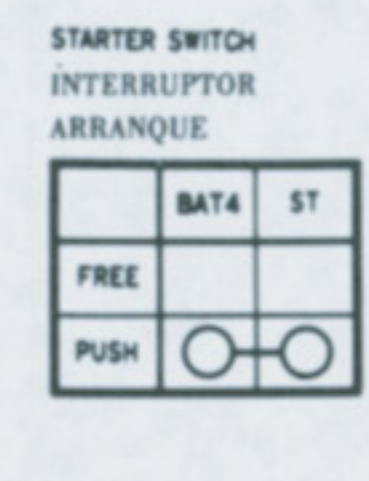

XRV650 (ED, G)

- TACHOMETER LIGHTS
LUCES TACOMETRO
- NEUTRAL INDICATOR
INDICADOR PUNTO MUERTO
- HIGH BEAM INDICATOR
INDICADOR LUZ CARRETERA
- RIGHT TURN SIGNAL INDICATOR
INDICADOR SEÑALES DIRECCION DCH
- OIL PRESSURE LIGHT
LUZ PRESION ACEITE
- LEFT TURN SIGNAL INDICATOR
INDICADOR SEÑAL DIRECCION IZQ
- TEMP METER LIGHT
LUZ TERMOMETRO

- B — BLACK
- Y — YELLOW
- Bu — BLUE
- G — GREEN
- R — RED
- W — WHITE
- Br — BROWN
- O — ORANGE
- Lb — LIGHT BLUE
- Lg — LIGHT GREEN
- P — PINK
- Gr — GRAY
- Bl — NEGRO
- Y — AMARILLO
- Bu — AZUL
- G — VERDE
- R — ROJO
- W — BLANCO
- Br — MARRON
- O — NARANJA
- Lb — AZUL CLARO
- Lg — VERDE CLARO
- P — ROSA
- Gr — GRIS

SWITCH CONTINUITY
CONTINUIDAD DE INTERRUPTORES

XRV650 (SW)

- 1 TACHOMETER LIGHTS
LUCES TACOMETRO
- 2 NEUTRAL INDICATOR
INDICADOR PUNTO MUERTO
- 3 HIGH BEAM INDICATOR
INDICADOR LUZ CARRETERA
- 4 RIGHT TURN SIGNAL INDICATOR
INDICADOR SEÑALES DIRECCION DCH
- 5 OIL PRESSURE LIGHT
LUZ PRESION ACEITE
- 6 LEFT TURN SIGNAL INDICATOR
INDICADOR SEÑAL DIRECCION IZQ
- 7 TEMP METER LIGHT
LUZ TERMOMETRO

- B — BLACK
- Y — YELLOW
- G — GREEN
- R — RED
- W — WHITE
- Br — BROWN
- O — ORANGE
- Lb — LIGHT BLUE
- Lg — LIGHT GREEN
- P — PINK
- Gr — GRAY

SWITCH CONTINUITY
CONTINUIDAD DE INTERRUPTORES

XRV650 (IT)