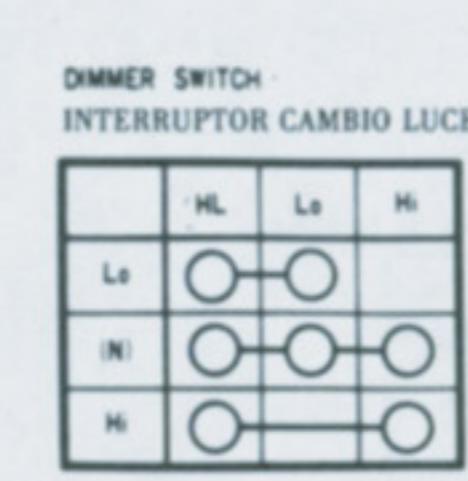

XRV650 (ED, G)

- TACHOMETER LIGHTS
LUCES TACOMETRO
- NEUTRAL INDICATOR
INDICADOR PUNTO MUERTO
- HIGH BEAM INDICATOR
INDICADOR LUZ CARRETERA
- RIGHT TURN SIGNAL INDICATOR
INDICADOR SEÑALES DIRECCION DCH
- OIL PRESSURE LIGHT
LUZ PRESION ACEITE
- LEFT TURN SIGNAL INDICATOR
INDICADOR SEÑAL DIRECCION IZQ
- TEMP METER LIGHT
LUZ TERMOMETRO

- B — BLACK
- Y — YELLOW
- Bu — BLUE
- G — GREEN
- R — RED
- W — WHITE
- Br — BROWN
- O — ORANGE
- Lb — LIGHT BLUE
- Lg — LIGHT GREEN
- P — PINK
- Gr — GRAY
- Bl — NEGRO
- Y — AMARILLO
- Bu — AZUL
- G — VERDE
- R — ROJO
- W — BLANCO
- Br — MARRON
- O — NARANJA
- Lb — AZUL CLARO
- Lg — VERDE CLARO
- P — ROSA
- Gr — GRIS

SWITCH CONTINUITY
CONTINUIDAD DE INTERRUPTORES

XRV650 (SW)

- 1 TACHOMETER LIGHTS
LUCES TACOMETRO
- 2 NEUTRAL INDICATOR
INDICADOR PUNTO MUERTO
- 3 HIGH BEAM INDICATOR
INDICADOR LUZ CARRETERA
- 4 RIGHT TURN SIGNAL INDICATOR
INDICADOR SEÑALES DIRECCION DCH
- 5 OIL PRESSURE LIGHT
LUZ PRESION ACEITE
- 6 LEFT TURN SIGNAL INDICATOR
INDICADOR SEÑAL DIRECCION IZQ
- 7 TEMP METER LIGHT
LUZ TERMOMETRO

- B — BLACK
- Y — YELLOW
- G — GREEN
- R — RED
- W — WHITE
- Br — BROWN
- O — ORANGE
- Lb — LIGHT BLUE
- Lg — LIGHT GREEN
- P — PINK
- Gr — GRAY

SWITCH CONTINUITY
CONTINUIDAD DE INTERRUPTORES

XRV650 (IT)