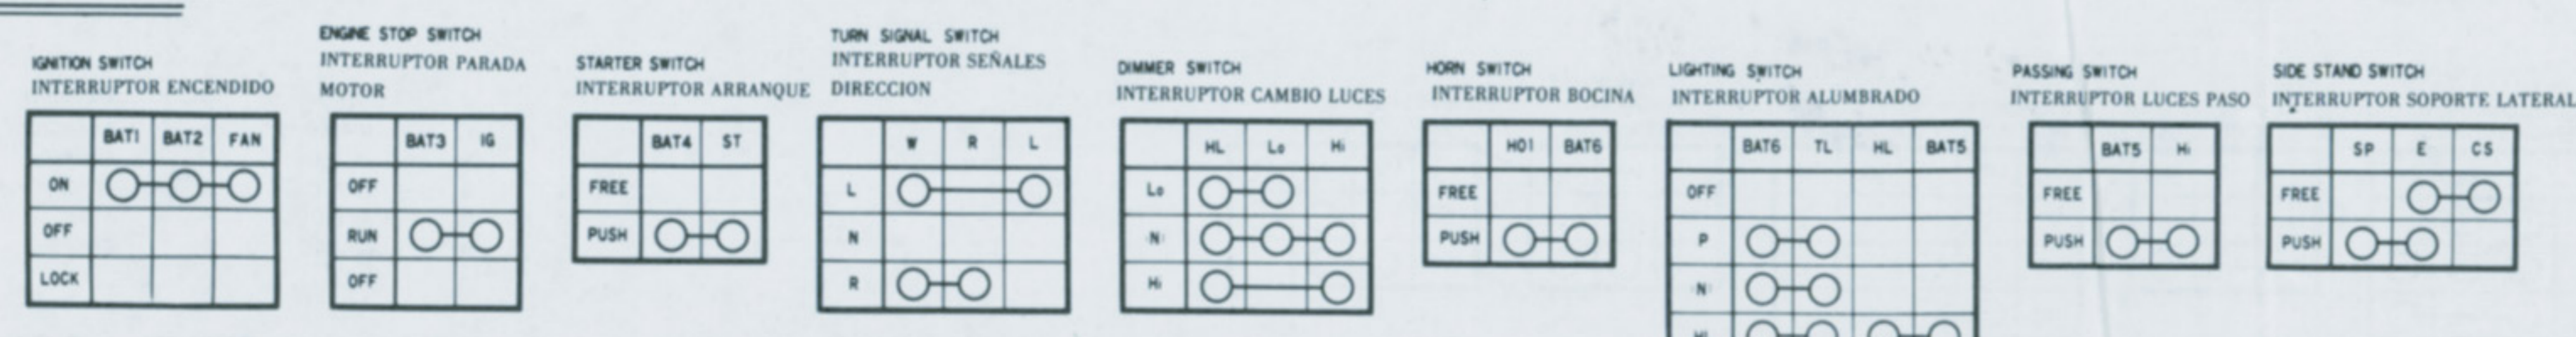

XRV650 (ED, G)

- TACHOMETER LIGHTS
LUCES TACOMETRO
- NEUTRAL INDICATOR
INDICADOR PUNTO MUERTO
- HIGH BEAM INDICATOR
INDICADOR LUZ CARRETERA
- RIGHT TURN SIGNAL INDICATOR
INDICADOR SEÑALES DIRECCION DCH
- OIL PRESSURE LIGHT
LUZ PRESION ACEITE
- LEFT TURN SIGNAL INDICATOR
INDICADOR SEÑAL DIRECCION IZQ
- TEMP METER LIGHT
LUZ TERMOMETRO

- FUSE BOX
CAJA FUSIBLES
- A FAN MOTOR
MOTOR VENTILADOR
 - B HEADLIGHT
FARO
 - C TURN SIGNAL - FRONT, REAR BRAKE - HORN - METER LIGHT - TAIL
SEÑALES DIRECCION, FRENS DELANTERO Y TRASERO, BOCINA, LUZ INSTRUMENTOS, POSICION TRASERA
 - D IGNITION
ENCENDIDO

SWITCH CONTINUITY
CONTINUIDAD DE INTERRUPTORES

XRV650 (SW)

- 1 TACHOMETER LIGHTS
LUCES TACOMETRO
- 2 NEUTRAL INDICATOR
INDICADOR PUNTO MUERTO
- 3 HIGH BEAM INDICATOR
INDICADOR LUZ CARRETERA
- 4 RIGHT TURN SIGNAL INDICATOR
INDICADOR SEÑALES DIRECCION DCH
- 5 OIL PRESSURE LIGHT
LUZ PRESION ACEITE
- 6 LEFT TURN SIGNAL INDICATOR
INDICADOR SEÑAL DIRECCION IZQ
- 7 TEMP METER LIGHT
LUZ TERMOMETRO

- B — BLACK
- Y — YELLOW
- G — GREEN
- R — RED
- W — WHITE
- Br — BROWN
- O — ORANGE
- Lb — LIGHT BLUE
- Lg — LIGHT GREEN
- P — PINK
- Gr — GRAY

SWITCH CONTINUITY
CONTINUIDAD DE INTERRUPTORES

XRV650 (IT)