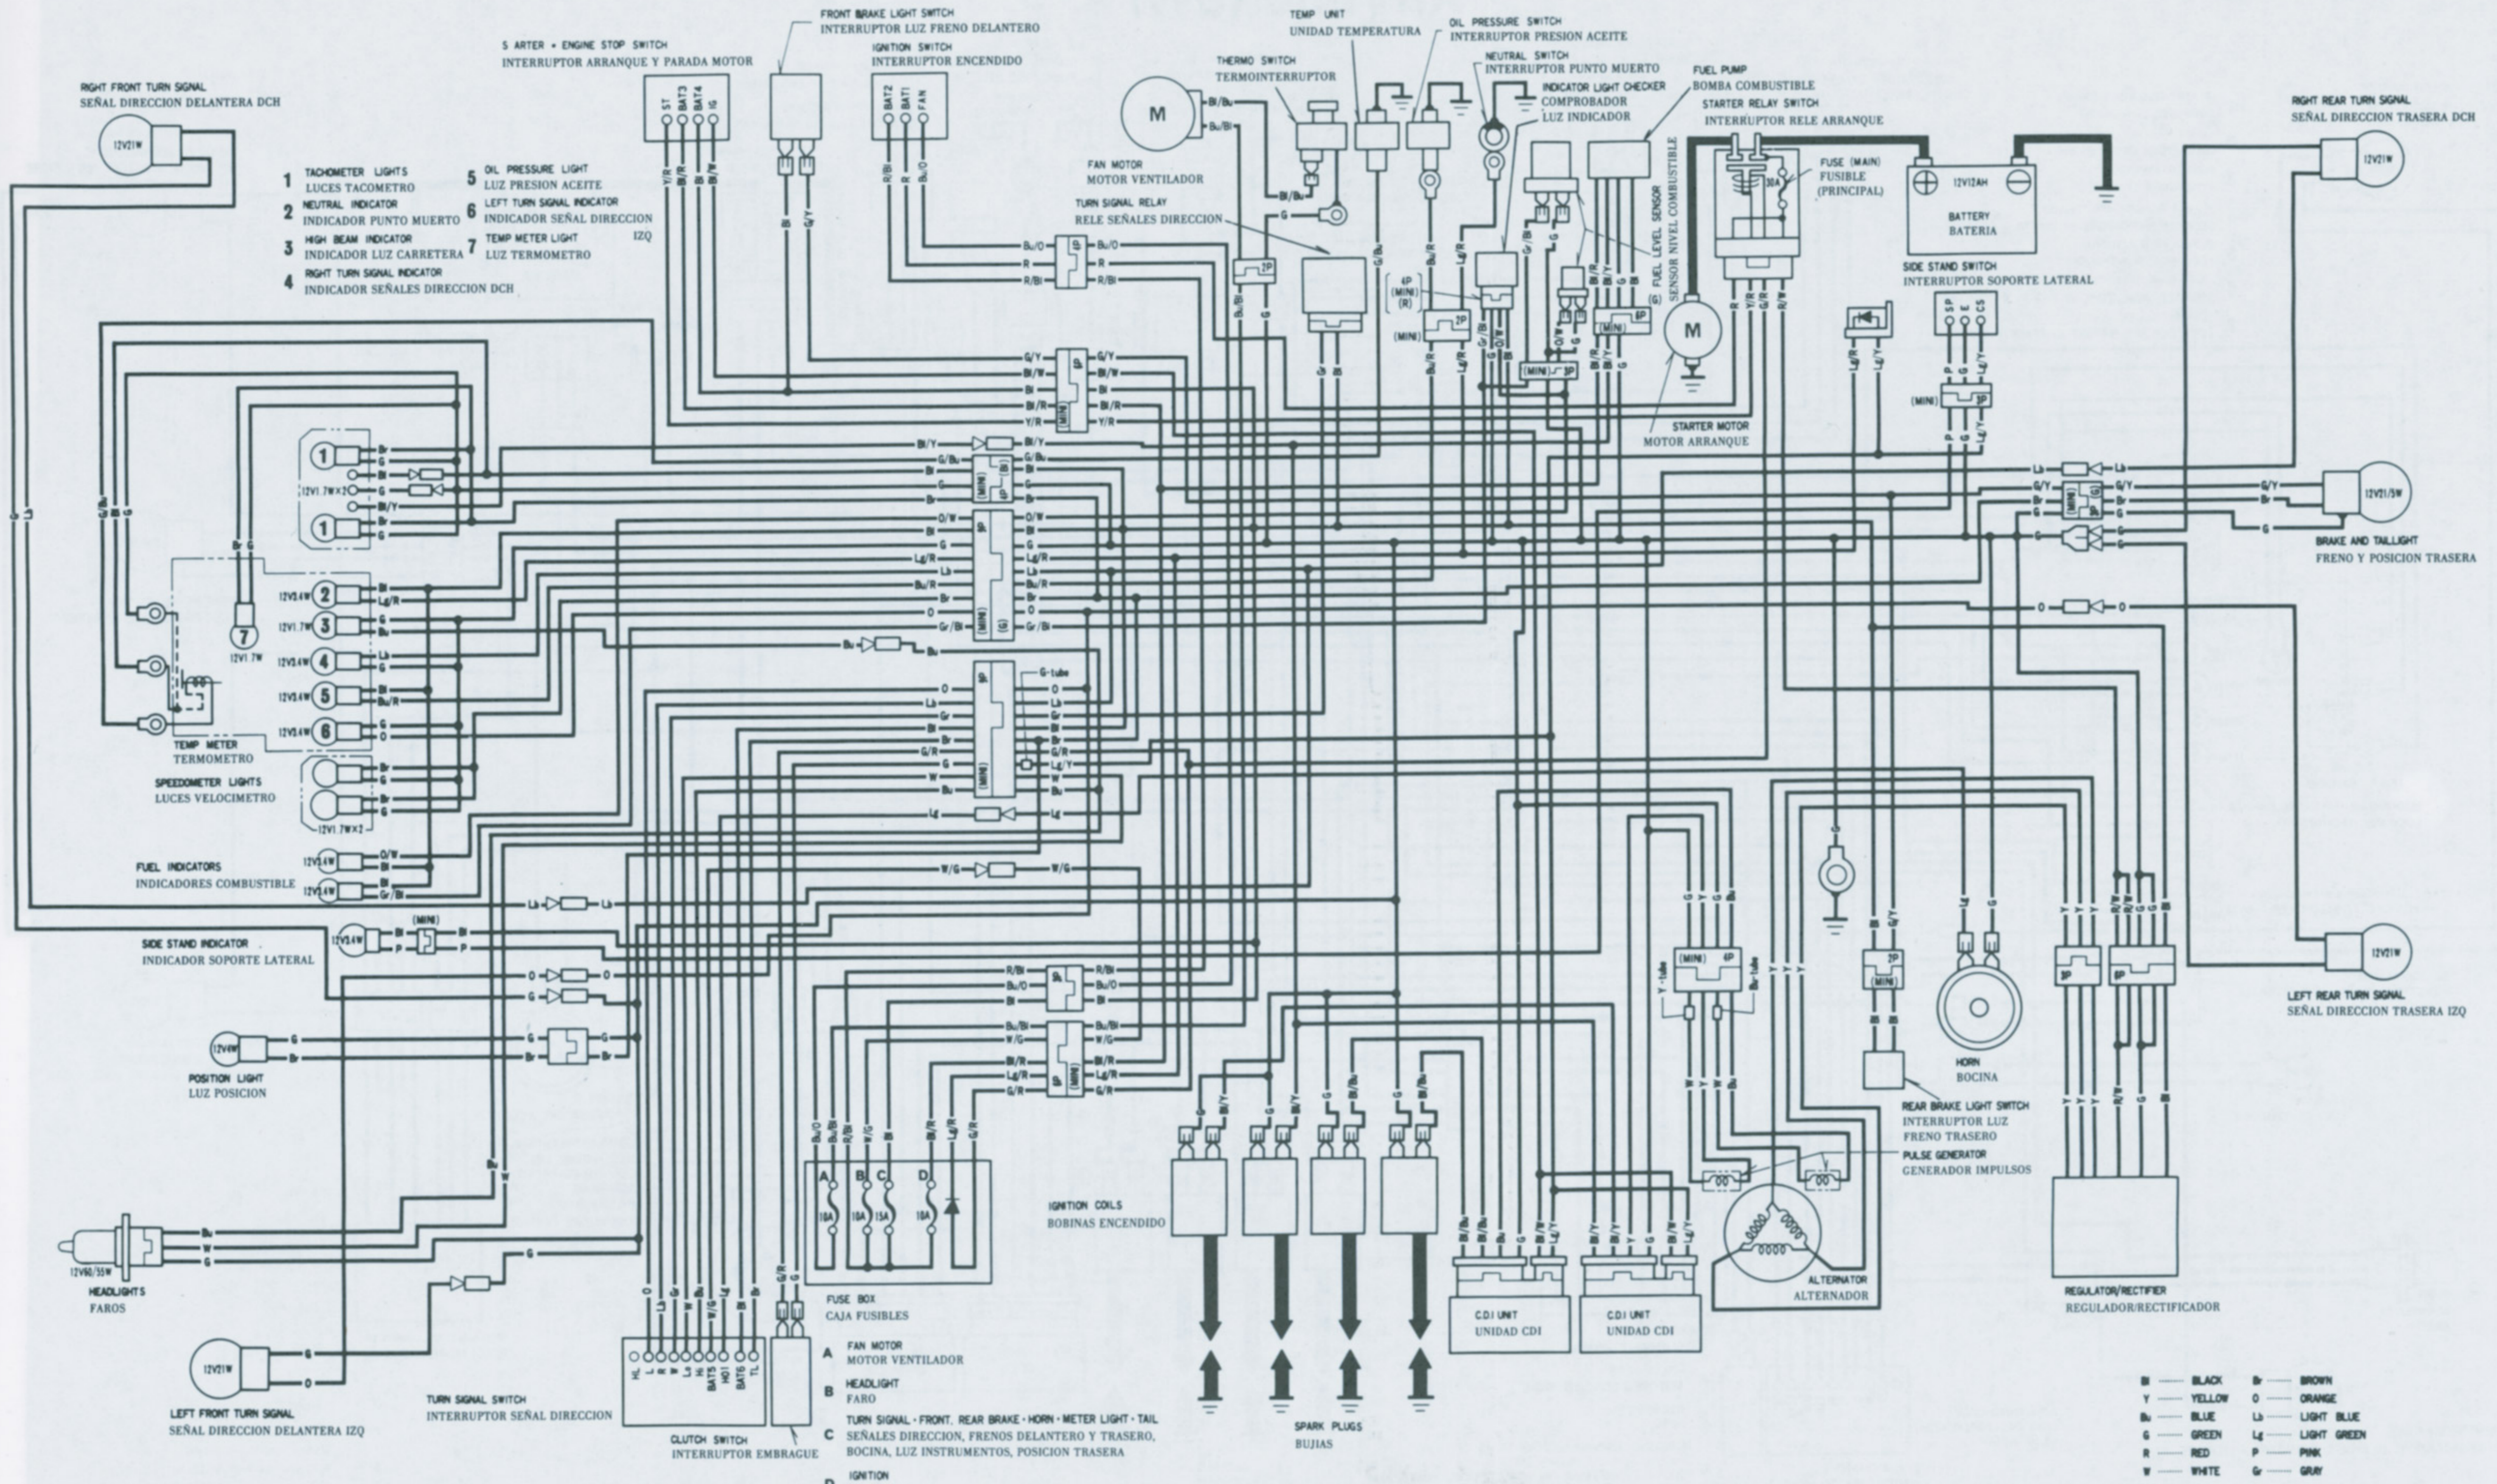

XRV650 (ED, G)

- TACHOMETER LIGHTS
LUCES TACOMETRO
- NEUTRAL INDICATOR
INDICADOR PUNTO MUERTO
- HIGH BEAM INDICATOR
INDICADOR LUZ CARRETERA
- RIGHT TURN SIGNAL INDICATOR
INDICADOR SEÑALES DIRECCION DCH
- OIL PRESSURE LIGHT
LUZ PRESION ACEITE
- LEFT TURN SIGNAL INDICATOR
INDICADOR SEÑAL DIRECCION IZQ
- TEMP METER LIGHT
LUZ TERMOMETRO

- FUSE BOX
CAJA FUSIBLES
- A FAN MOTOR
MOTOR VENTILADOR
 - B HEADLIGHT
FARO
 - C TURN SIGNAL - FRONT, REAR BRAKE - HORN - METER LIGHT - TAIL
SEÑALES DIRECCION, FRENS DELANTERO Y TRASERO, BOCINA, LUZ INSTRUMENTOS, POSICION TRASERA
 - D IGNITION
ENCENDIDO

SWITCH CONTINUITY
CONTINUIDAD DE INTERRUPTORES

XRV650 (SW)

- 1 TACHOMETER LIGHTS
LUCES TACOMETRO
- 2 NEUTRAL INDICATOR
INDICADOR PUNTO MUERTO
- 3 HIGH BEAM INDICATOR
INDICADOR LUZ CARRETERA
- 4 RIGHT TURN SIGNAL INDICATOR
INDICADOR SEÑALES DIRECCION DCH
- 5 OIL PRESSURE LIGHT
LUZ PRESION ACEITE
- 6 LEFT TURN SIGNAL INDICATOR
INDICADOR SEÑAL DIRECCION IZQ
- 7 TEMP METER LIGHT
LUZ TERMOMETRO

- B — BLACK
- Y — YELLOW
- G — GREEN
- R — RED
- W — WHITE
- Br — BROWN
- O — ORANGE
- Lb — LIGHT BLUE
- Lg — LIGHT GREEN
- P — PINK
- Gr — GRAY

SWITCH CONTINUITY
CONTINUIDAD DE INTERRUPTORES

XRV650 (IT)