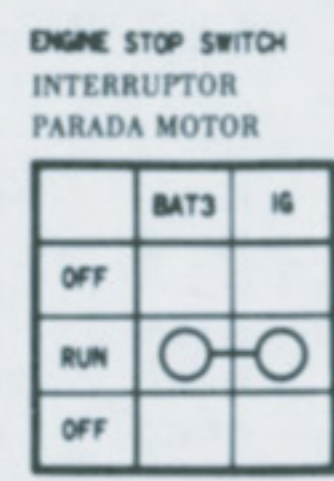

XRV650 (ED, G)

- TACHOMETER LIGHTS
LUCES TACOMETRO
- NEUTRAL INDICATOR
INDICADOR PUNTO MUERTO
- HIGH BEAM INDICATOR
INDICADOR LUZ CARRETERA
- RIGHT TURN SIGNAL INDICATOR
INDICADOR SEÑALES DIRECCION DCH
- OIL PRESSURE LIGHT
LUZ PRESION ACEITE
- LEFT TURN SIGNAL INDICATOR
INDICADOR SEÑAL DIRECCION IZQ
- TEMP METER LIGHT
LUZ TERMOMETRO

- B — BLACK
- Y — YELLOW
- Bu — BLUE
- G — GREEN
- R — RED
- W — WHITE
- Br — BROWN
- O — ORANGE
- Lb — LIGHT BLUE
- Lg — LIGHT GREEN
- P — PINK
- Gr — GRAY
- Bl — NEGRO
- Y — AMARILLO
- Bu — AZUL
- G — VERDE
- R — ROJO
- W — BLANCO
- Br — MARRON
- O — NARANJA
- Lb — AZUL CLARO
- Lg — VERDE CLARO
- P — ROSA
- Gr — GRIS

SWITCH CONTINUITY
CONTINUIDAD DE INTERRUPTORES

XRV650 (SW)

- 1 TACHOMETER LIGHTS
LUCES TACOMETRO
- 2 NEUTRAL INDICATOR
INDICADOR PUNTO MUERTO
- 3 HIGH BEAM INDICATOR
INDICADOR LUZ CARRETERA
- 4 RIGHT TURN SIGNAL INDICATOR
INDICADOR SEÑALES DIRECCION DCH
- 5 OIL PRESSURE LIGHT
LUZ PRESION ACEITE
- 6 LEFT TURN SIGNAL INDICATOR
INDICADOR SEÑAL DIRECCION IZQ
- 7 TEMP METER LIGHT
LUZ TERMOMETRO

- B — BLACK
- Y — YELLOW
- G — GREEN
- R — RED
- W — WHITE
- Br — BROWN
- O — ORANGE
- Lb — LIGHT BLUE
- Lg — LIGHT GREEN
- P — PINK
- Gr — GRAY

SWITCH CONTINUITY
CONTINUIDAD DE INTERRUPTORES

XRV650 (IT)